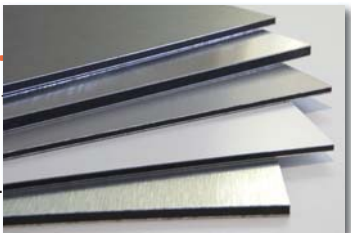

Dikte

- 3 mm

Hoe bevestigen? U-profiel • Afstandshouder • Fixatie Quick Set • Fixatie Jumbo Set (zie p. 6-7)