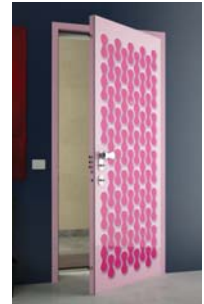

Dikte

- Max 4,7 cm